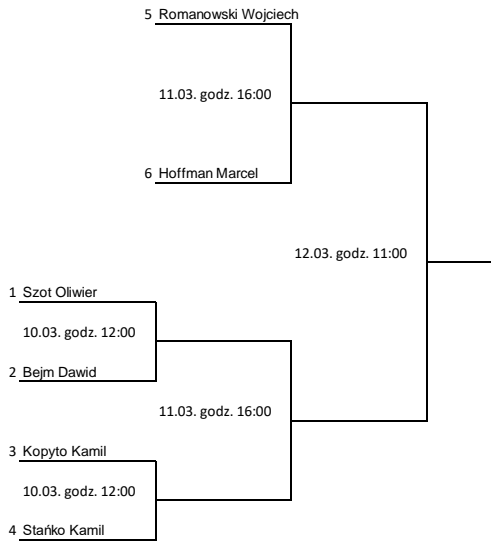

Młodzieżowiec 60 kg

Młodzieżowiec 63,5 kg

Młodzieżowiec 67 kg

Młodzieżowiec 71 kg

Młodzieżowiec 75 kg

Młodzieżowiec 86 kg

Młodzieżowiec 80 kg

Młodzieżowiec 92 kg

Młodzieżowiec 92+ kg